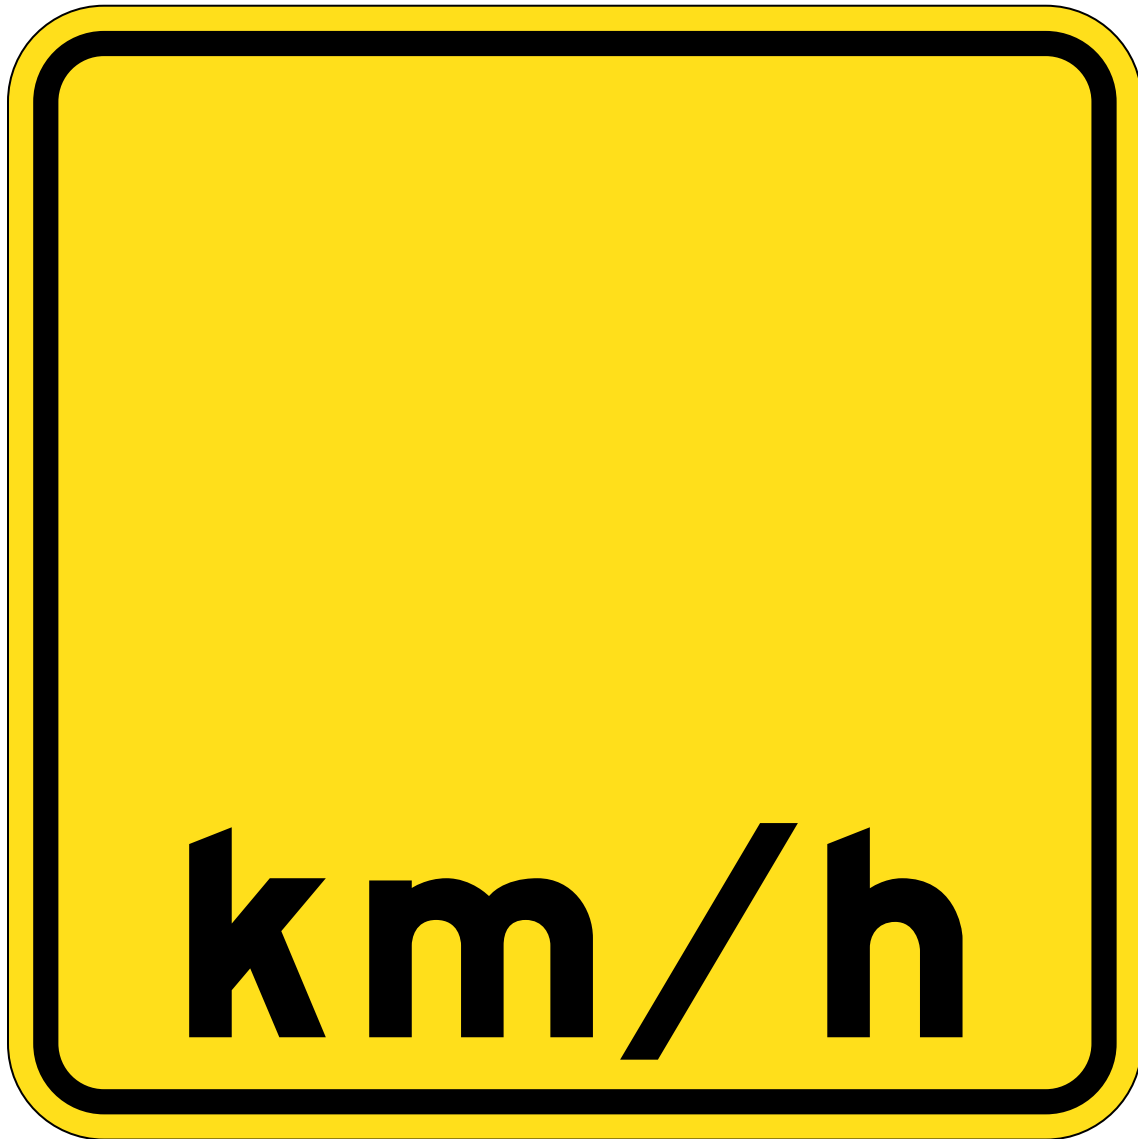

**ADVISORY SPEED TAB SIGN /
VITESSE RECOMMANDÉE**

WA-7S

DIMENSIONS (mm)	450 x 450	COLOUR / COULEUR	
		REFERENCE / RÉFÉRENCE	MUTCDC A3.2.5
ENLARGEMENT / AGRANDISSEMENT	3	BORDER / BORDURE	BLACK / NOIR
		MESSAGE	BLACK / NOIR