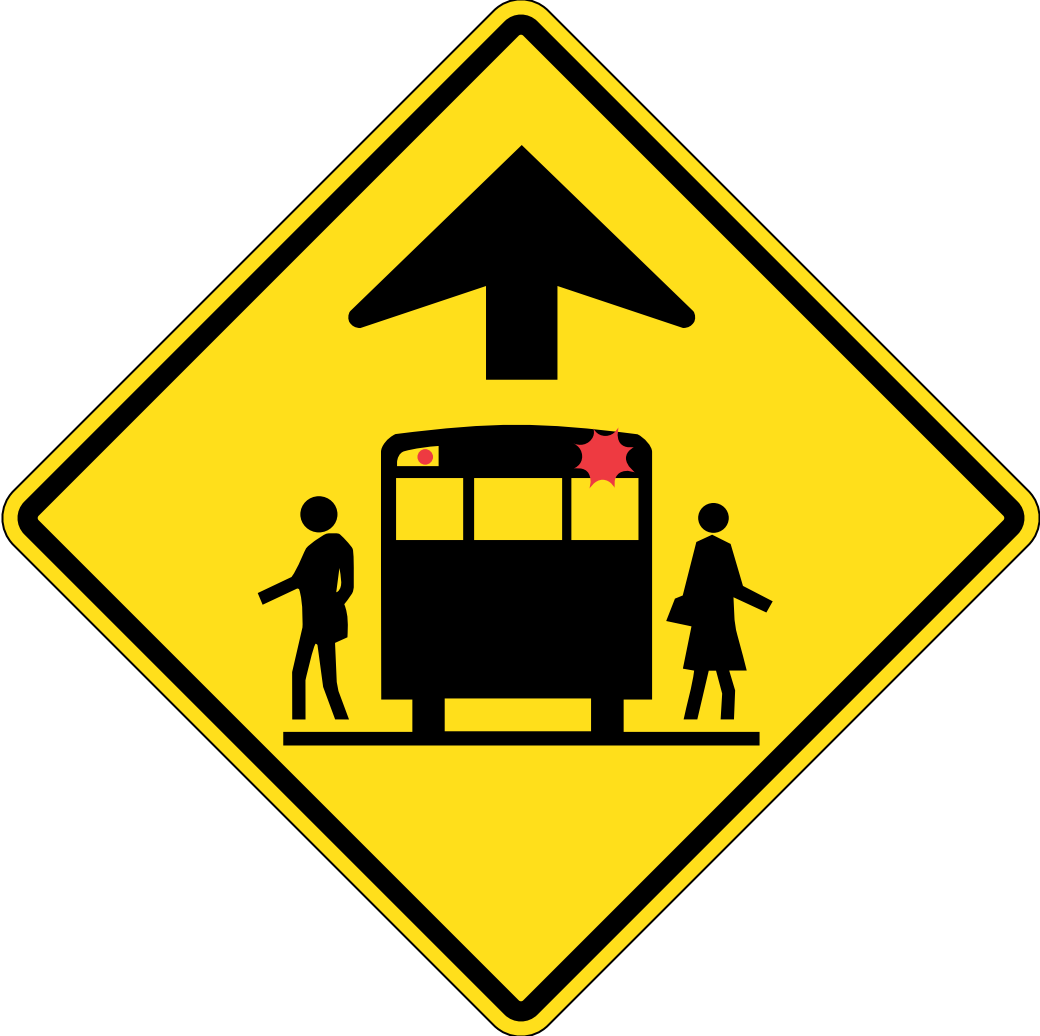

**SCHOOL BUS STOP AHEAD SIGN /  
SIGNAL AVANCÉ D'ARRÊT D'AUTOBUS SCOLAIRE**

**WC-9**

<p><b>DIMENSIONS (mm)</b></p>	<p><b>750 x 750</b></p>	<p><b>COLOUR / COULEUR</b></p>	
<p><b>REFERENCE / RÉFÉRENCE</b></p>	<p><b>MUTCDC A3.7.5</b></p>	<p><b>BACKGROUND / FOND</b></p>	<p><b>YELLOW / JAUNE</b></p>
<p><b>ENLARGEMENT / AGRANDISSEMENT</b></p>	<p><b>7.5</b></p>	<p><b>BORDER / BORDURE</b></p>	<p><b>BLACK / NOIR</b></p>
		<p><b>MESSAGE</b></p>	<p><b>BLACK / NOIR RED / ROUGE</b></p>