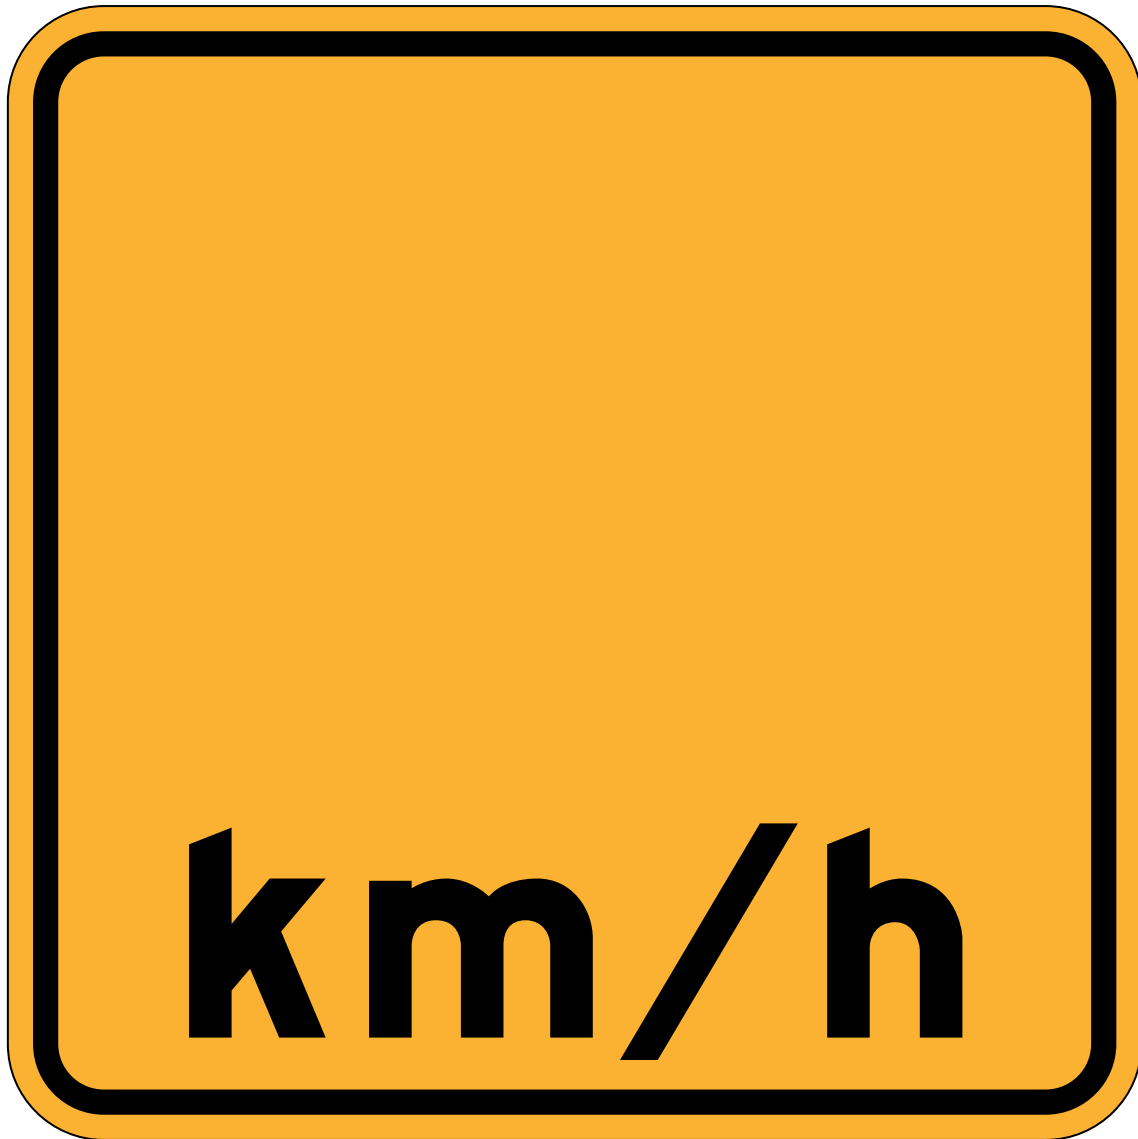

TEMPORARY ADVISORY SPEED TAB SIGN /
PANONCEAU TEMPORAIRE DE VITESSE RECOMMANDÉE

TC-22S

DIMENSIONS (mm)	450 x 450	COLOUR / COULEUR	
		BACKGROUND / FOND	ORANGE / ORANGE
REFERENCE / RÉFÉRENCE	MUTCDC D2.7.2	BORDER / BORDURE	BLACK / NOIR
		MESSAGE	BLACK / NOIR
ENLARGEMENT / AGRANDISSEMENT	3		