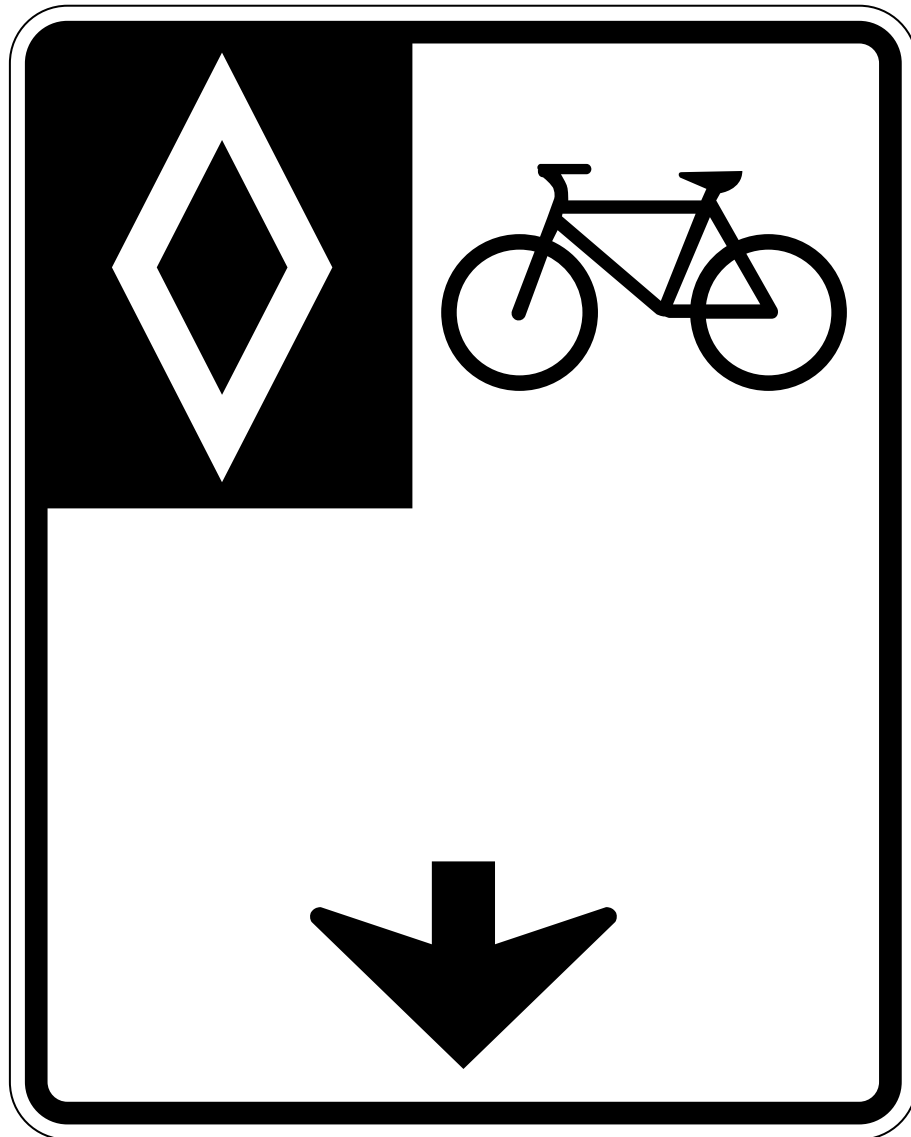

**RESERVED BICYCLE LANE SIGN — OVERHEAD /
VOIE RÉSERVÉE AUX BICYCLETTES**

RB-90

DIMENSIONS (mm)	600 x 750	COLOUR / COULEUR	
REFERENCE / RÉFÉRENCE	BTCGC / GCSVC 3.7.9	BACKGROUND / FOND	WHITE / BLANC
		BORDER / BORDURE	BLACK / NOIR
ENLARGEMENT / AGRANDISSEMENT	5	MESSAGE	BLACK / NOIR