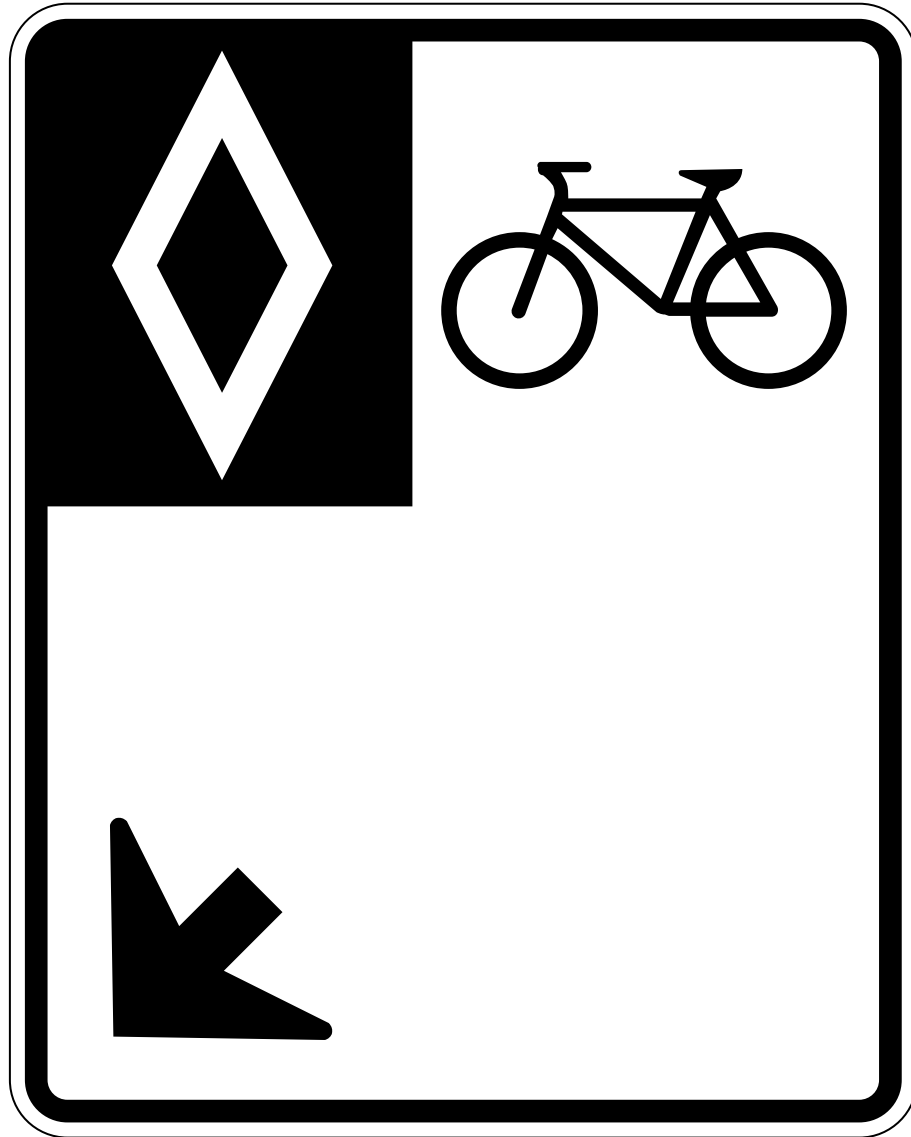

**RESERVED BICYCLE LANE SIGN — ADJACENT /
VOIE RÉSERVÉE AUX BICYCLETTES**

RB-91

DIMENSIONS (mm)	600 x 750	COLOUR / COULEUR	
REFERENCE / RÉFÉRENCE	BTCGC / GCSVC 3.7.9	BACKGROUND / FOND	WHITE / BLANC
		BORDER / BORDURE	BLACK / NOIR
ENLARGEMENT / AGRANDISSEMENT	5	MESSAGE	BLACK / NOIR