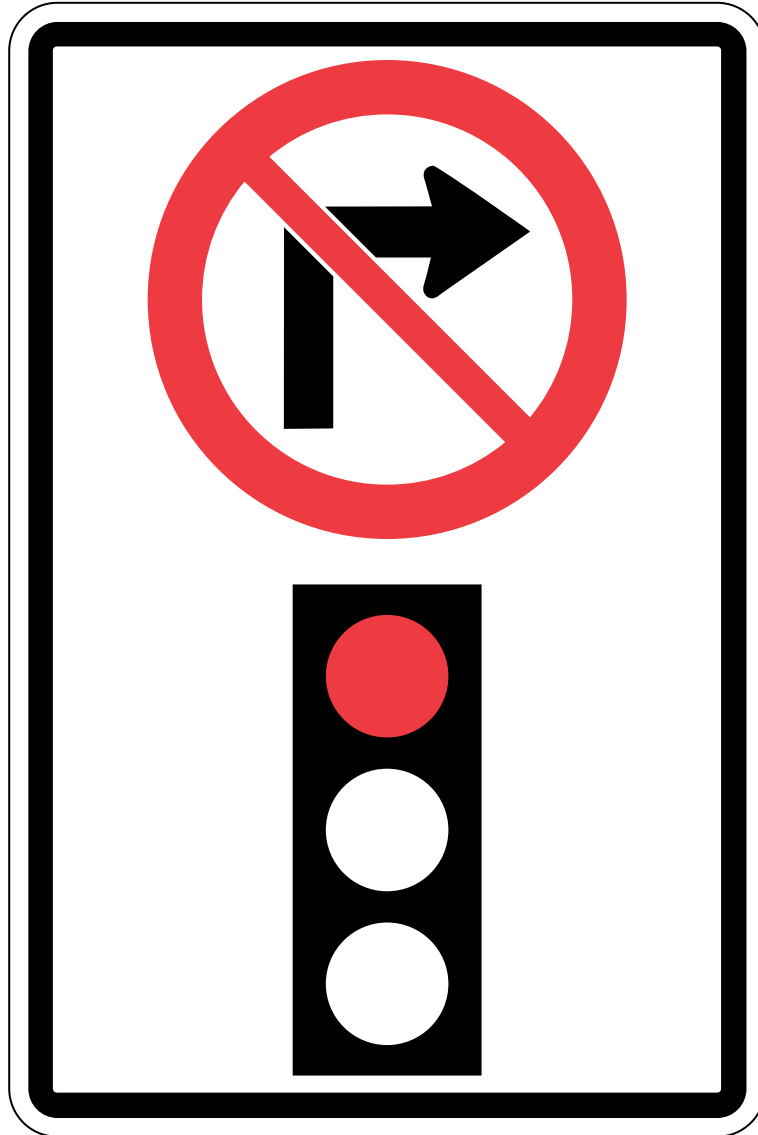

**RIGHT TURN ON RED TRAFFIC SIGNAL PROHIBITED SIGN /
VIRAGE À DROITE INTERDIT À UN FEU ROUGE**

RB-17R

DIMENSIONS (mm)	600 x 900	COLOUR / COULEUR	
		REFERENCE / RÉFÉRENCE	MUTCDC A2.4.7
ENLARGEMENT / AGRANDISSEMENT	6	BORDER / BORDURE	BLACK / NOIR
		MESSAGE	BLACK / NOIR RED / ROUGE